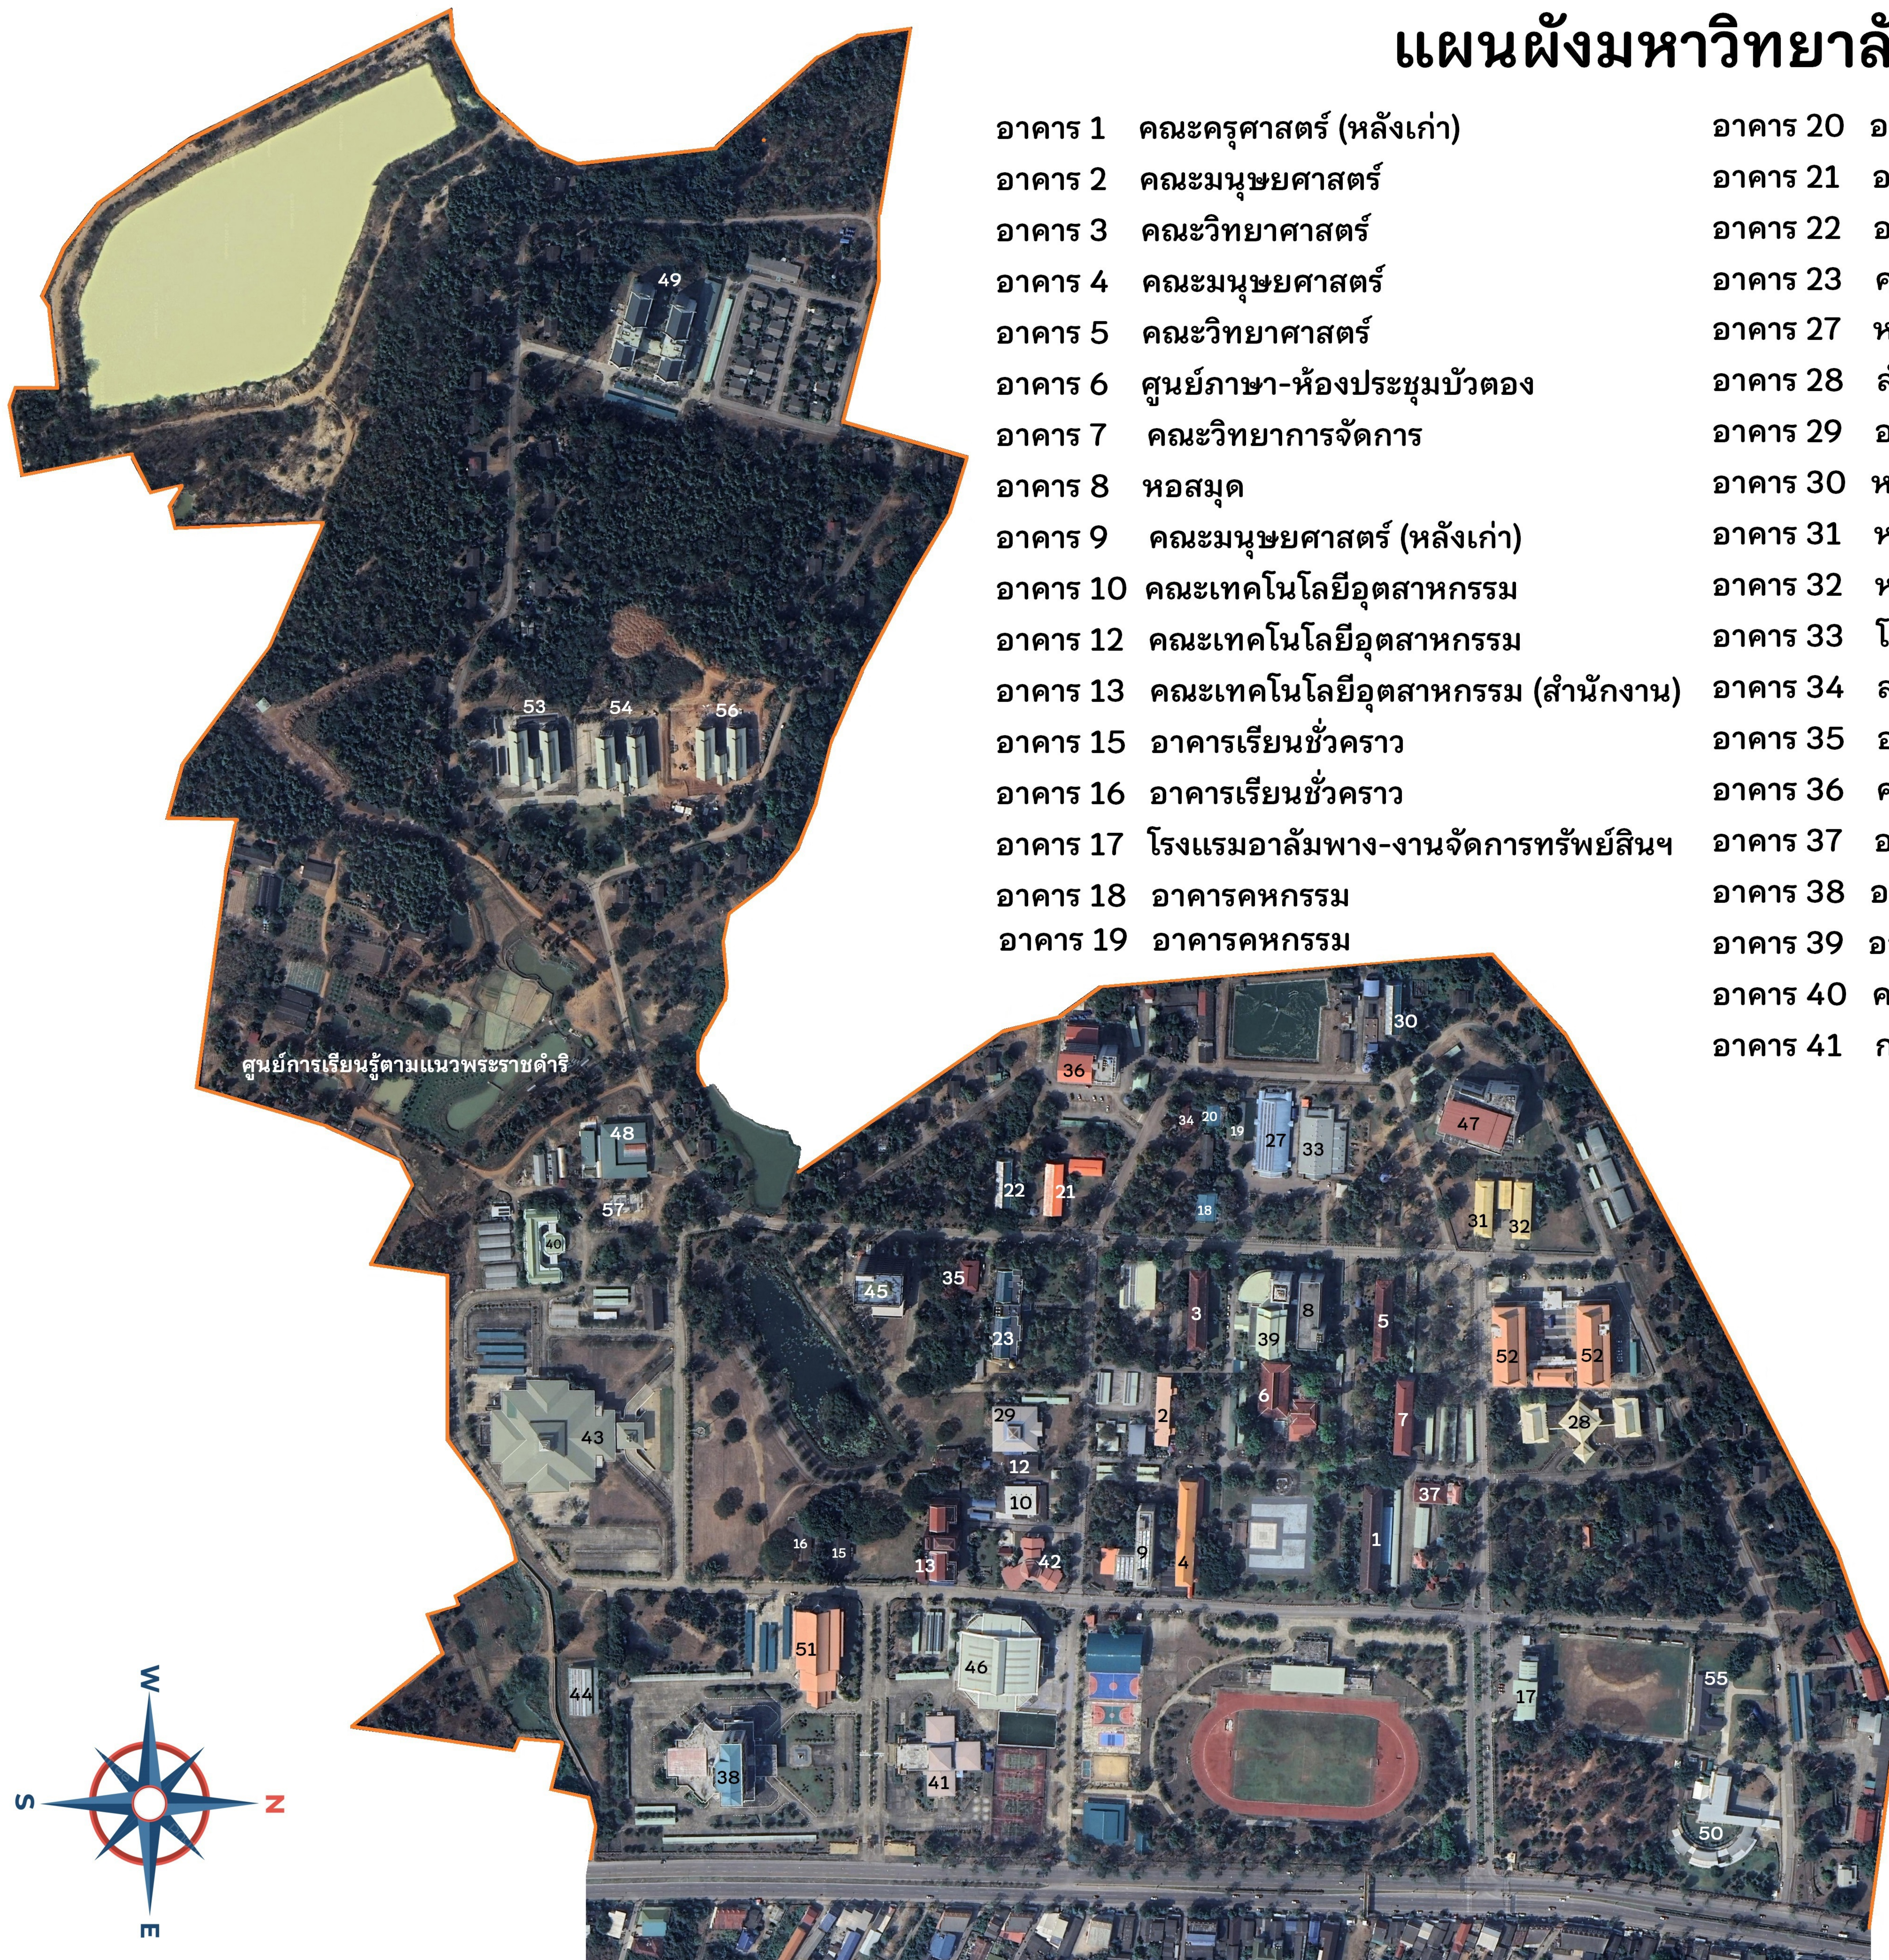

แผนผังมหาวิทยาลัยราชภัฏลำปาง

- อาคาร 1 คณะครุศาสตร์ (หลังเก่า)
- อาคาร 2 คณะมนุษยศาสตร์
- อาคาร 3 คณะวิทยาศาสตร์
- อาคาร 4 คณะมนุษยศาสตร์
- อาคาร 5 คณะวิทยาศาสตร์
- อาคาร 6 ศูนย์ภาษา-ห้องประชุมบัวตอง
- อาคาร 7 คณะวิทยาการจัดการ
- อาคาร 8 หอสมุด
- อาคาร 9 คณะมนุษยศาสตร์ (หลังเก่า)
- อาคาร 10 คณะเทคโนโลยีอุตสาหกรรม
- อาคาร 12 คณะเทคโนโลยีอุตสาหกรรม
- อาคาร 13 คณะเทคโนโลยีอุตสาหกรรม (สำนักงาน)
- อาคาร 15 อาคารเรียนชั่วคราว
- อาคาร 16 อาคารเรียนชั่วคราว
- อาคาร 17 โรงแรมอาลัมพาง-งานจัดการทรัพย์สินฯ
- อาคาร 18 อาคารคหกรรม
- อาคาร 19 อาคารคหกรรม
- อาคาร 20 อาคารคหกรรม
- อาคาร 21 อาคารศิลปะ
- อาคาร 22 อาคารดนตรี
- อาคาร 23 คณะวิทยาศาสตร์ (สำนักงาน)
- อาคาร 27 หอประชุมจันทน์ผา
- อาคาร 28 สำนักศิลปะและวัฒนธรรม (สำนักงาน)
- อาคาร 29 อาคารปฏิบัติการเซรามิกส์
- อาคาร 30 หอพักทานตะวัน (ชาย)
- อาคาร 31 หอพักราชาวดี (หญิง)
- อาคาร 32 หอพักอินทนิล (หญิง)
- อาคาร 33 โรงอาหารทิพย์ธัญญา
- อาคาร 34 สโมสรอาจารย์
- อาคาร 35 อาคารเทคโนโลยีการอาหาร
- อาคาร 36 คณะวิทยาการจัดการ (สำนักงาน)
- อาคาร 37 อาคารเด็กปฐมวัย (หลังเก่า)
- อาคาร 38 อาคารโอฬารโรจน์หิรัญ (อาคารเรียนรวม)
- อาคาร 39 อาคารศูนย์คอมพิวเตอร์
- อาคาร 40 คณะเทคโนโลยีการเกษตร (สำนักงาน)
- อาคาร 41 กองพัฒนานักศึกษา (สำนักงาน)

- อาคาร 42 อาคารปฏิบัติการโยธา
- อาคาร 43 หอประชุมใหญ่
- อาคาร 44 อาคารฟัสต (หลังเก่า)
- อาคาร 45 คณะพยาบาลศาสตร์ (สำนักงาน)
- อาคาร 46 อาคารโรงยิมเนเซียม
- อาคาร 47 อาคารบริการวิชาการ
- อาคาร 48 อาคารปฏิบัติการเทคโนโลยีการเกษตร
- อาคาร 49 อาคารชุดที่พักอาศัยบุคลากร
- อาคาร 50 โรงเรียนสาธิต (สำนักงาน)
- อาคาร 51 อาคารสำนักงานอธิการบดี
- อาคาร 52 คณะครุศาสตร์ (สำนักงาน) คณะมนุษยศาสตร์ (สำนักงาน)
- อาคาร 53 อาคารหอพักนักศึกษา (ชาย)
- อาคาร 54 อาคารหอพักนักศึกษาคณะครุศาสตร์ (หญิง)
- อาคาร 55 อาคารเรียนระดับปฐมวัย
- อาคาร 56 อาคารหอพักนักศึกษา
- อาคาร 57 อาคารนวัตกรรมแปรรูปสินค้าเกษตร